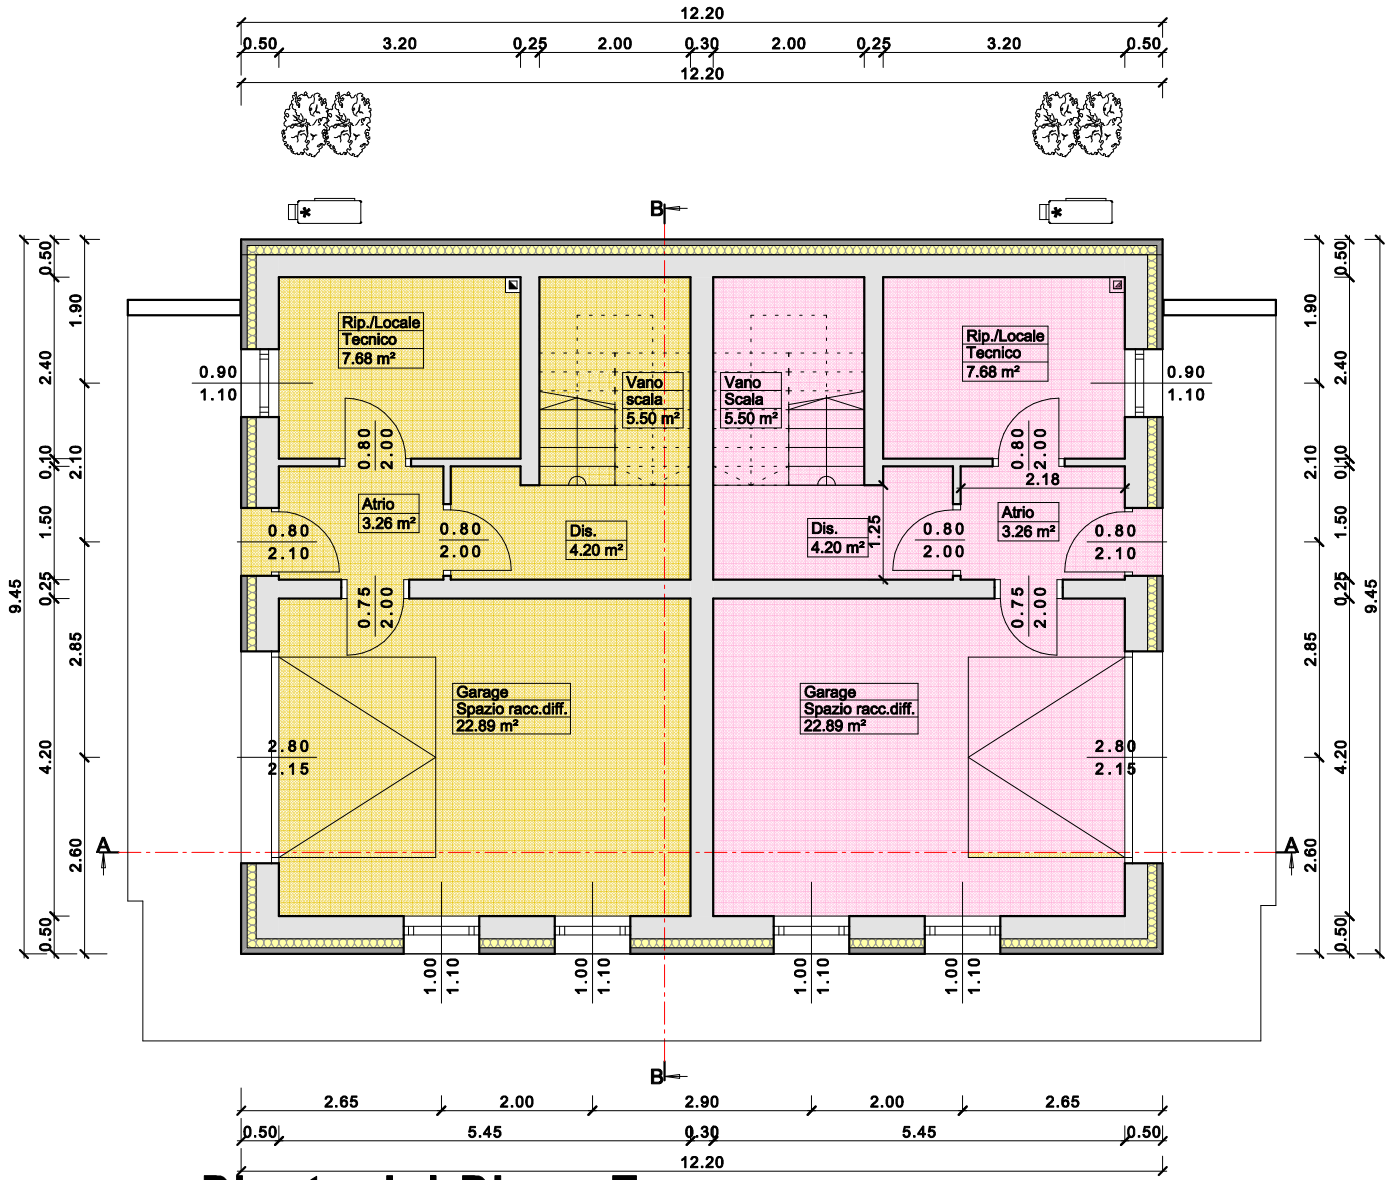

PLANIMETRIA SISTEMAZIONI ESTERNE (scala 1:200)

Pianta del Piano Terra

*: unità esterna pompa di calore con mascheramento vegetale

Pianta del Piano Primo

Pianta del Piano Secondo