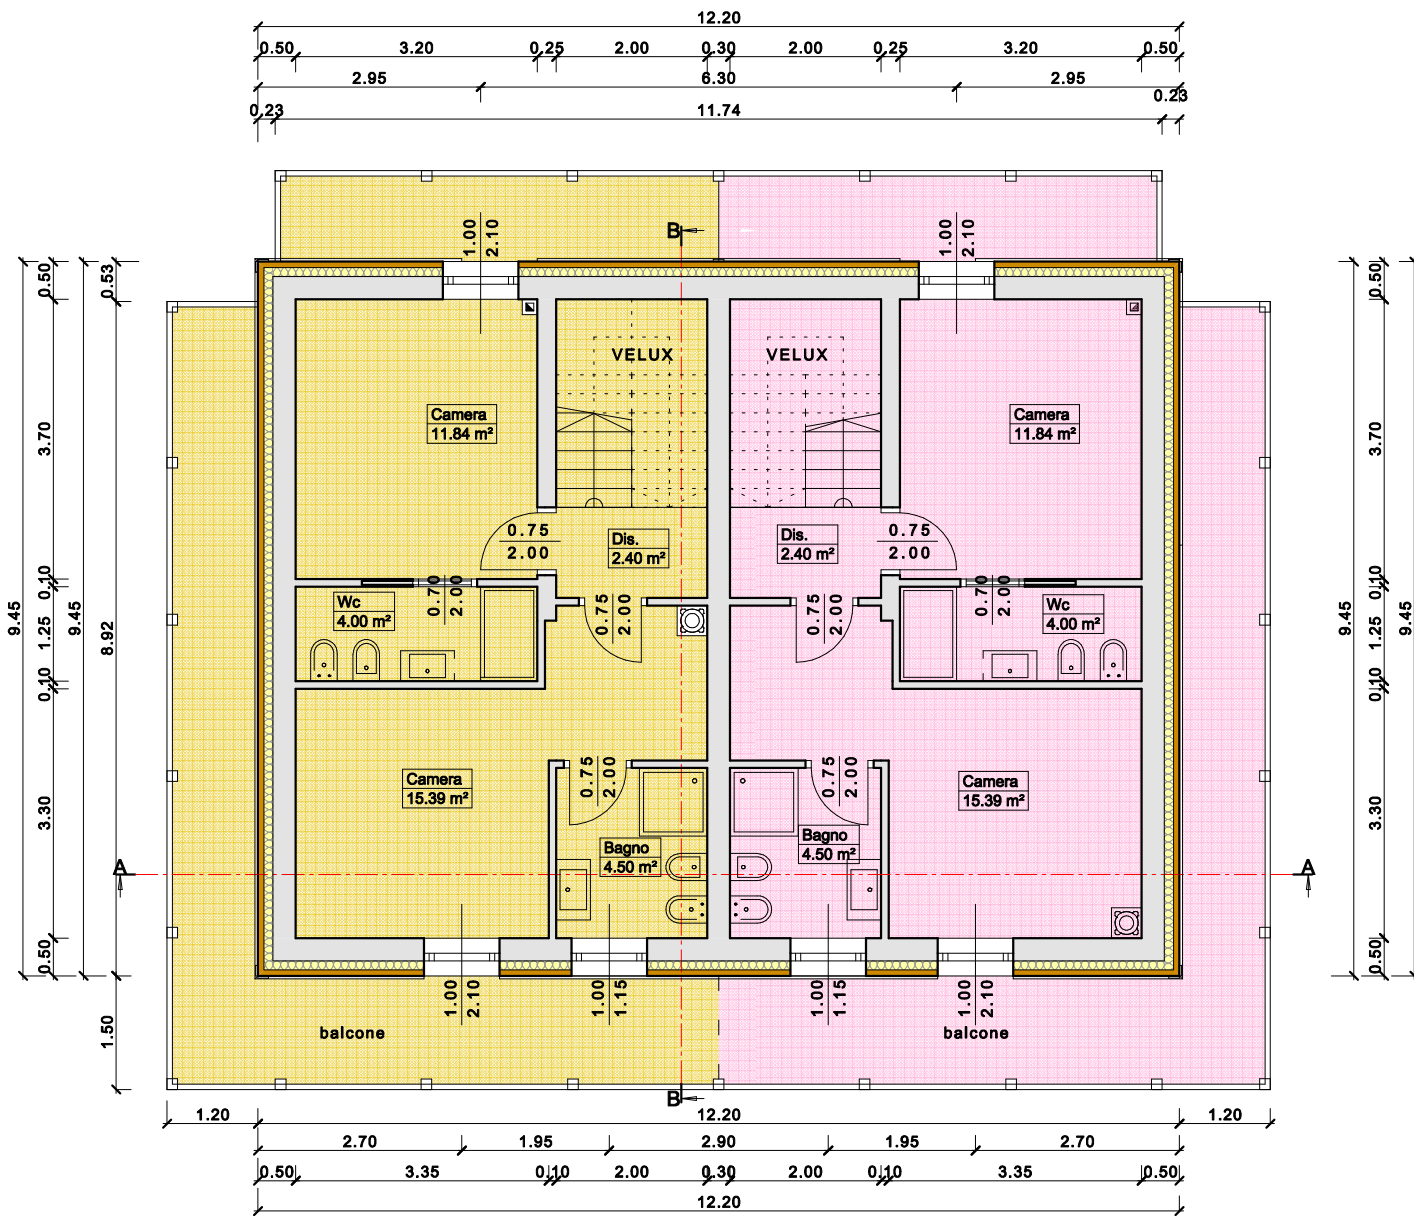

PLANIMETRIA SISTEMAZIONI ESTERNE (scala 1:200)

Pianta del Piano Terra

*: unità esterna pompa di calore con mascheramento vegetale

Pianta del Piano Primo

Pianta del Piano Secondo