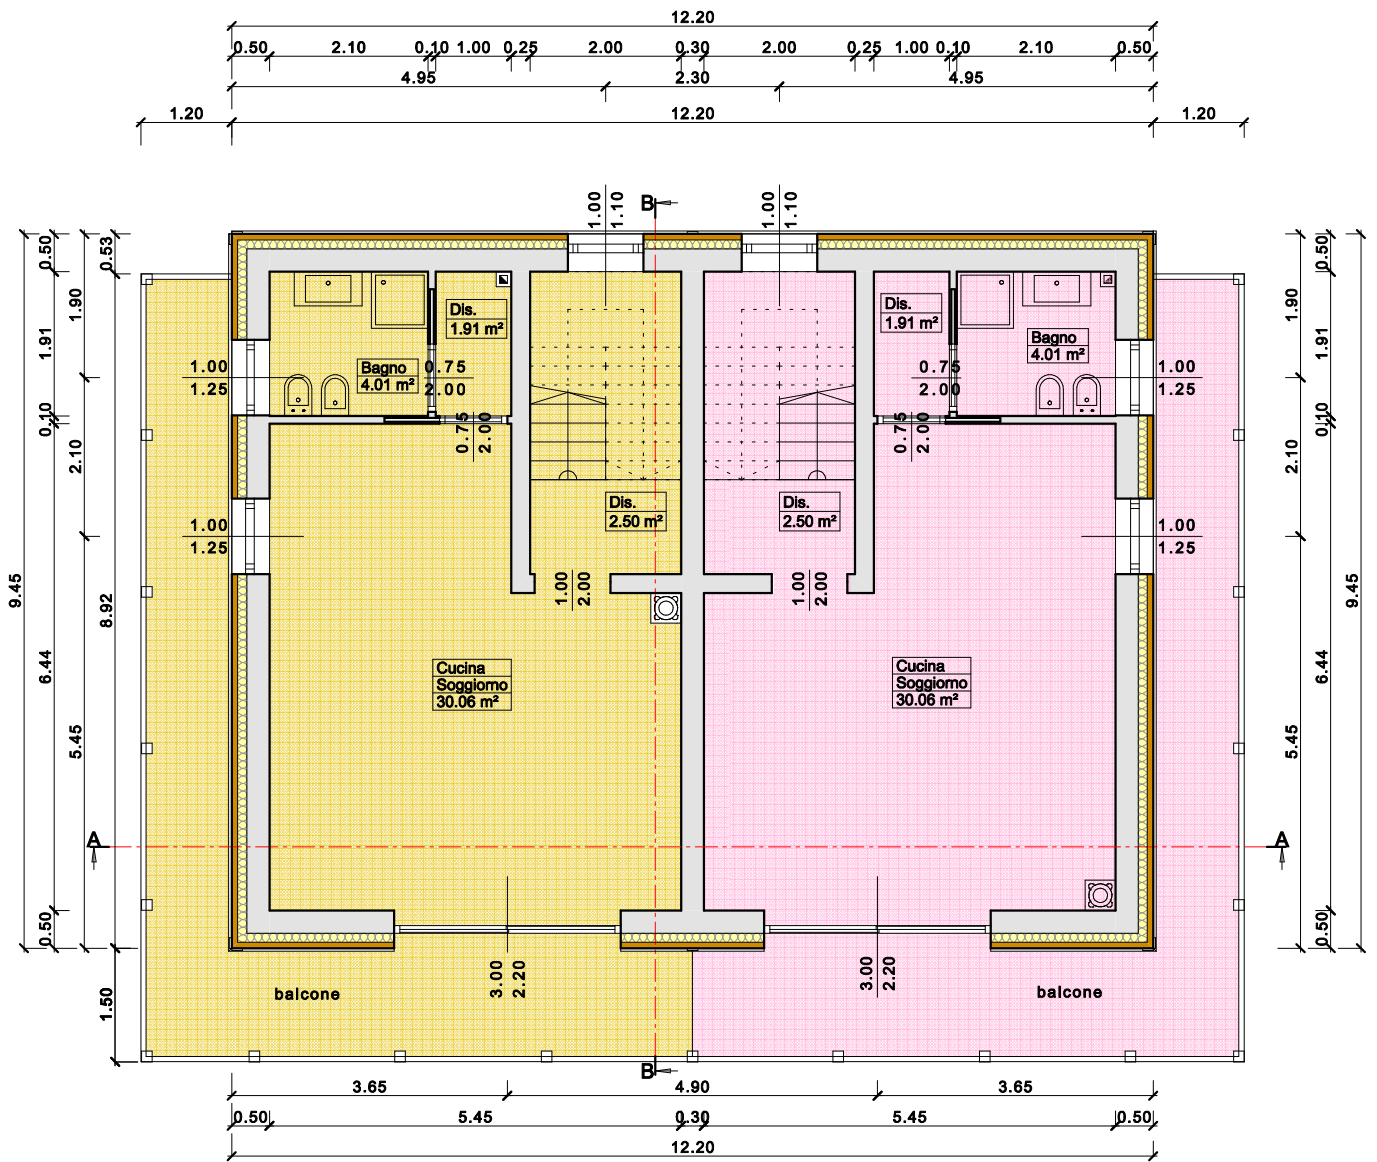

PLANIMETRIA SISTEMAZIONI ESTERNE (scala 1:200)

Pianta del Piano Terra

*: unità esterna pompa di calore con mascheramento vegetale

Pianta del Piano Primo

Pianta del Piano Secondo