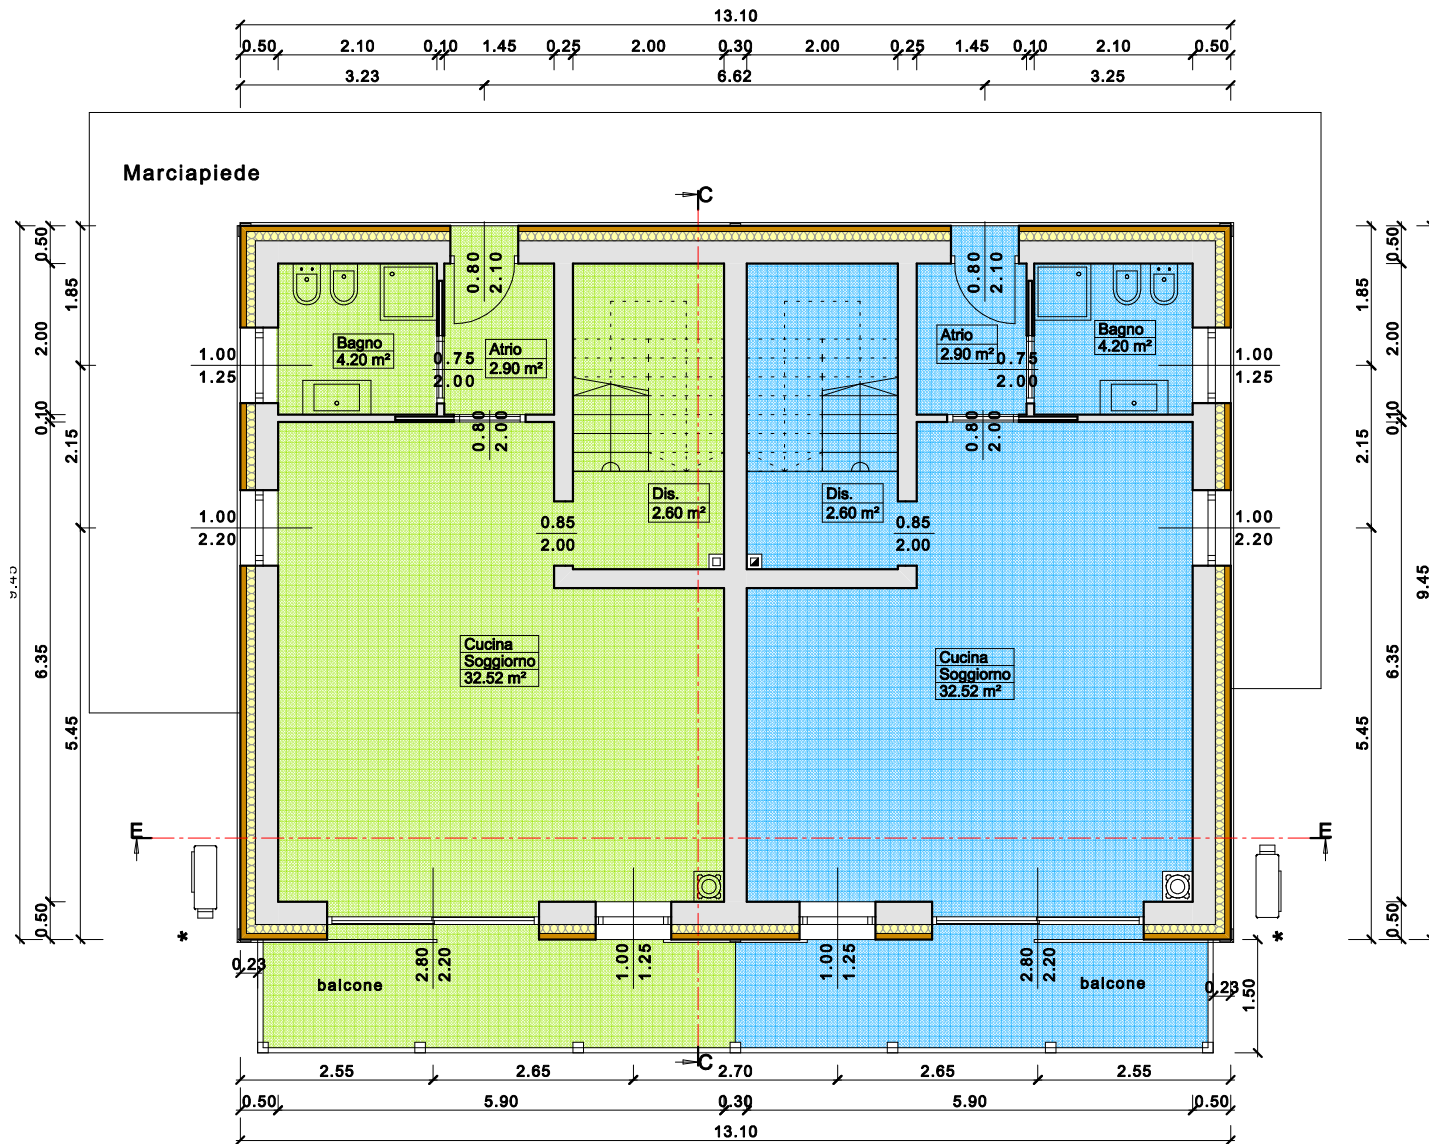

PLANIMETRIA SISTEMAZIONI ESTERNE (scala 1:200)

Pianta del Piano Seminterrato

Pianta del Piano Terra

*: unità esterna pompa di calore con mascheramento in legno

Pianta del Piano Primo